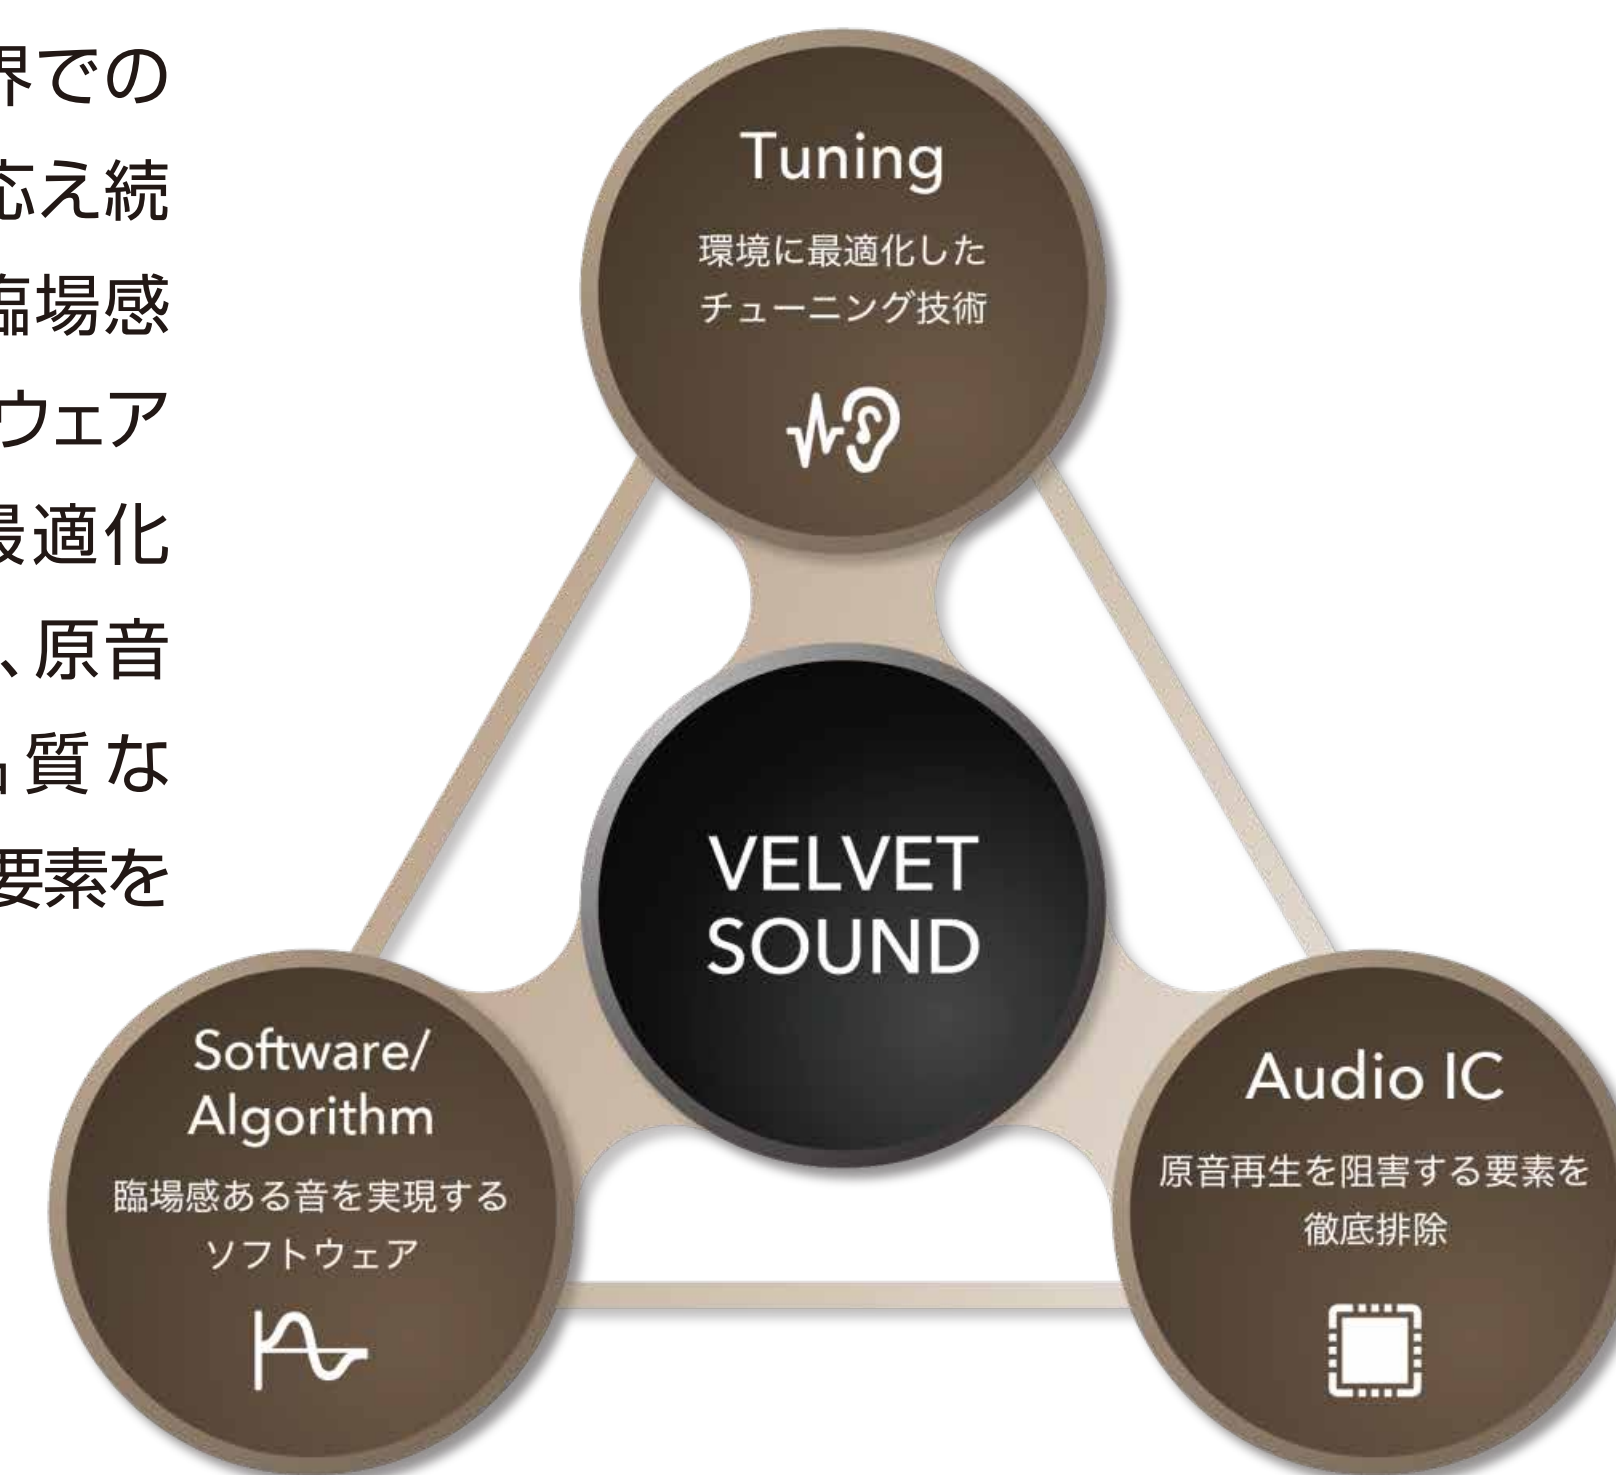

車室内で高品質な エンターテインメント体験を

オーディオ空間デザインソリューション **VELVET SOUND for Cars**

車内オーディオ

Care for People, Care for Earth

#快適性向上

Features 01

「まるで、そこにいるかのような」音の世界を

車室内の音響空間は、複数の内装材の吸音や反射や自動車特有のノイズ源があります。音響空間特性を丁寧に紐解いて補正し、数値化された特性だけでは測りきれない人の感性に訴えかける音を引き出します。

Features 02

3つの技術からアプローチ

ハイエンドオーディオ業界での厳しい要求に30年以上応え続けてきた技術を継承し、臨場感ある音を実現する「ソフトウェアアルゴリズム」、環境に最適化した「チューニング技術」、原音再生を実現する「高品質なオーディオ用 IC」の3つの要素を融合しています。

in the Future

車室内での過ごし方が多様になる中で、高品質なエンターテインメント体験を実現することで、移動空間としての自動車の価値を高めることに貢献します。